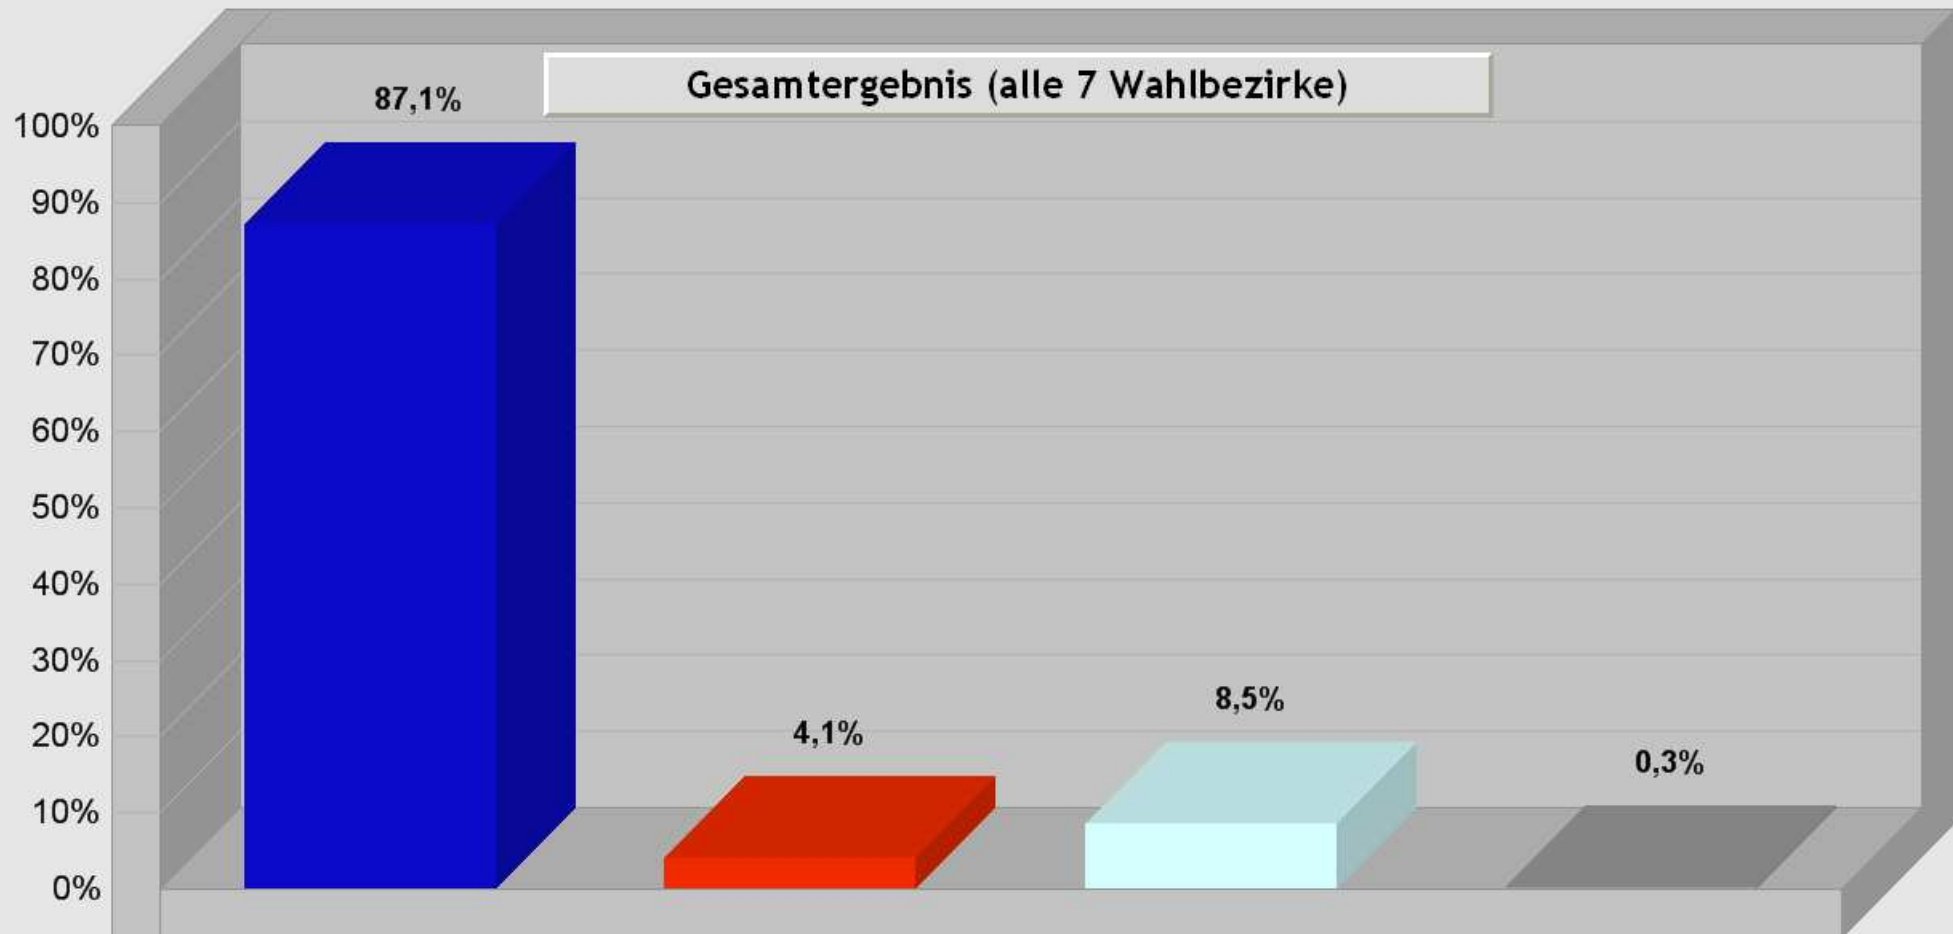

Bürgermeisterwahl 10. Januar 2010 Altlußheim

Stand: 18:31 Uhr

Wahlbeteiligung: 53,6 %

Beck

Stürtz

Klußmann

Sonstige

2010	87,1 %	4,1 %	8,5 %	0,3 %
Stimmen	1.961	93	191	6

(6 Stimmen)